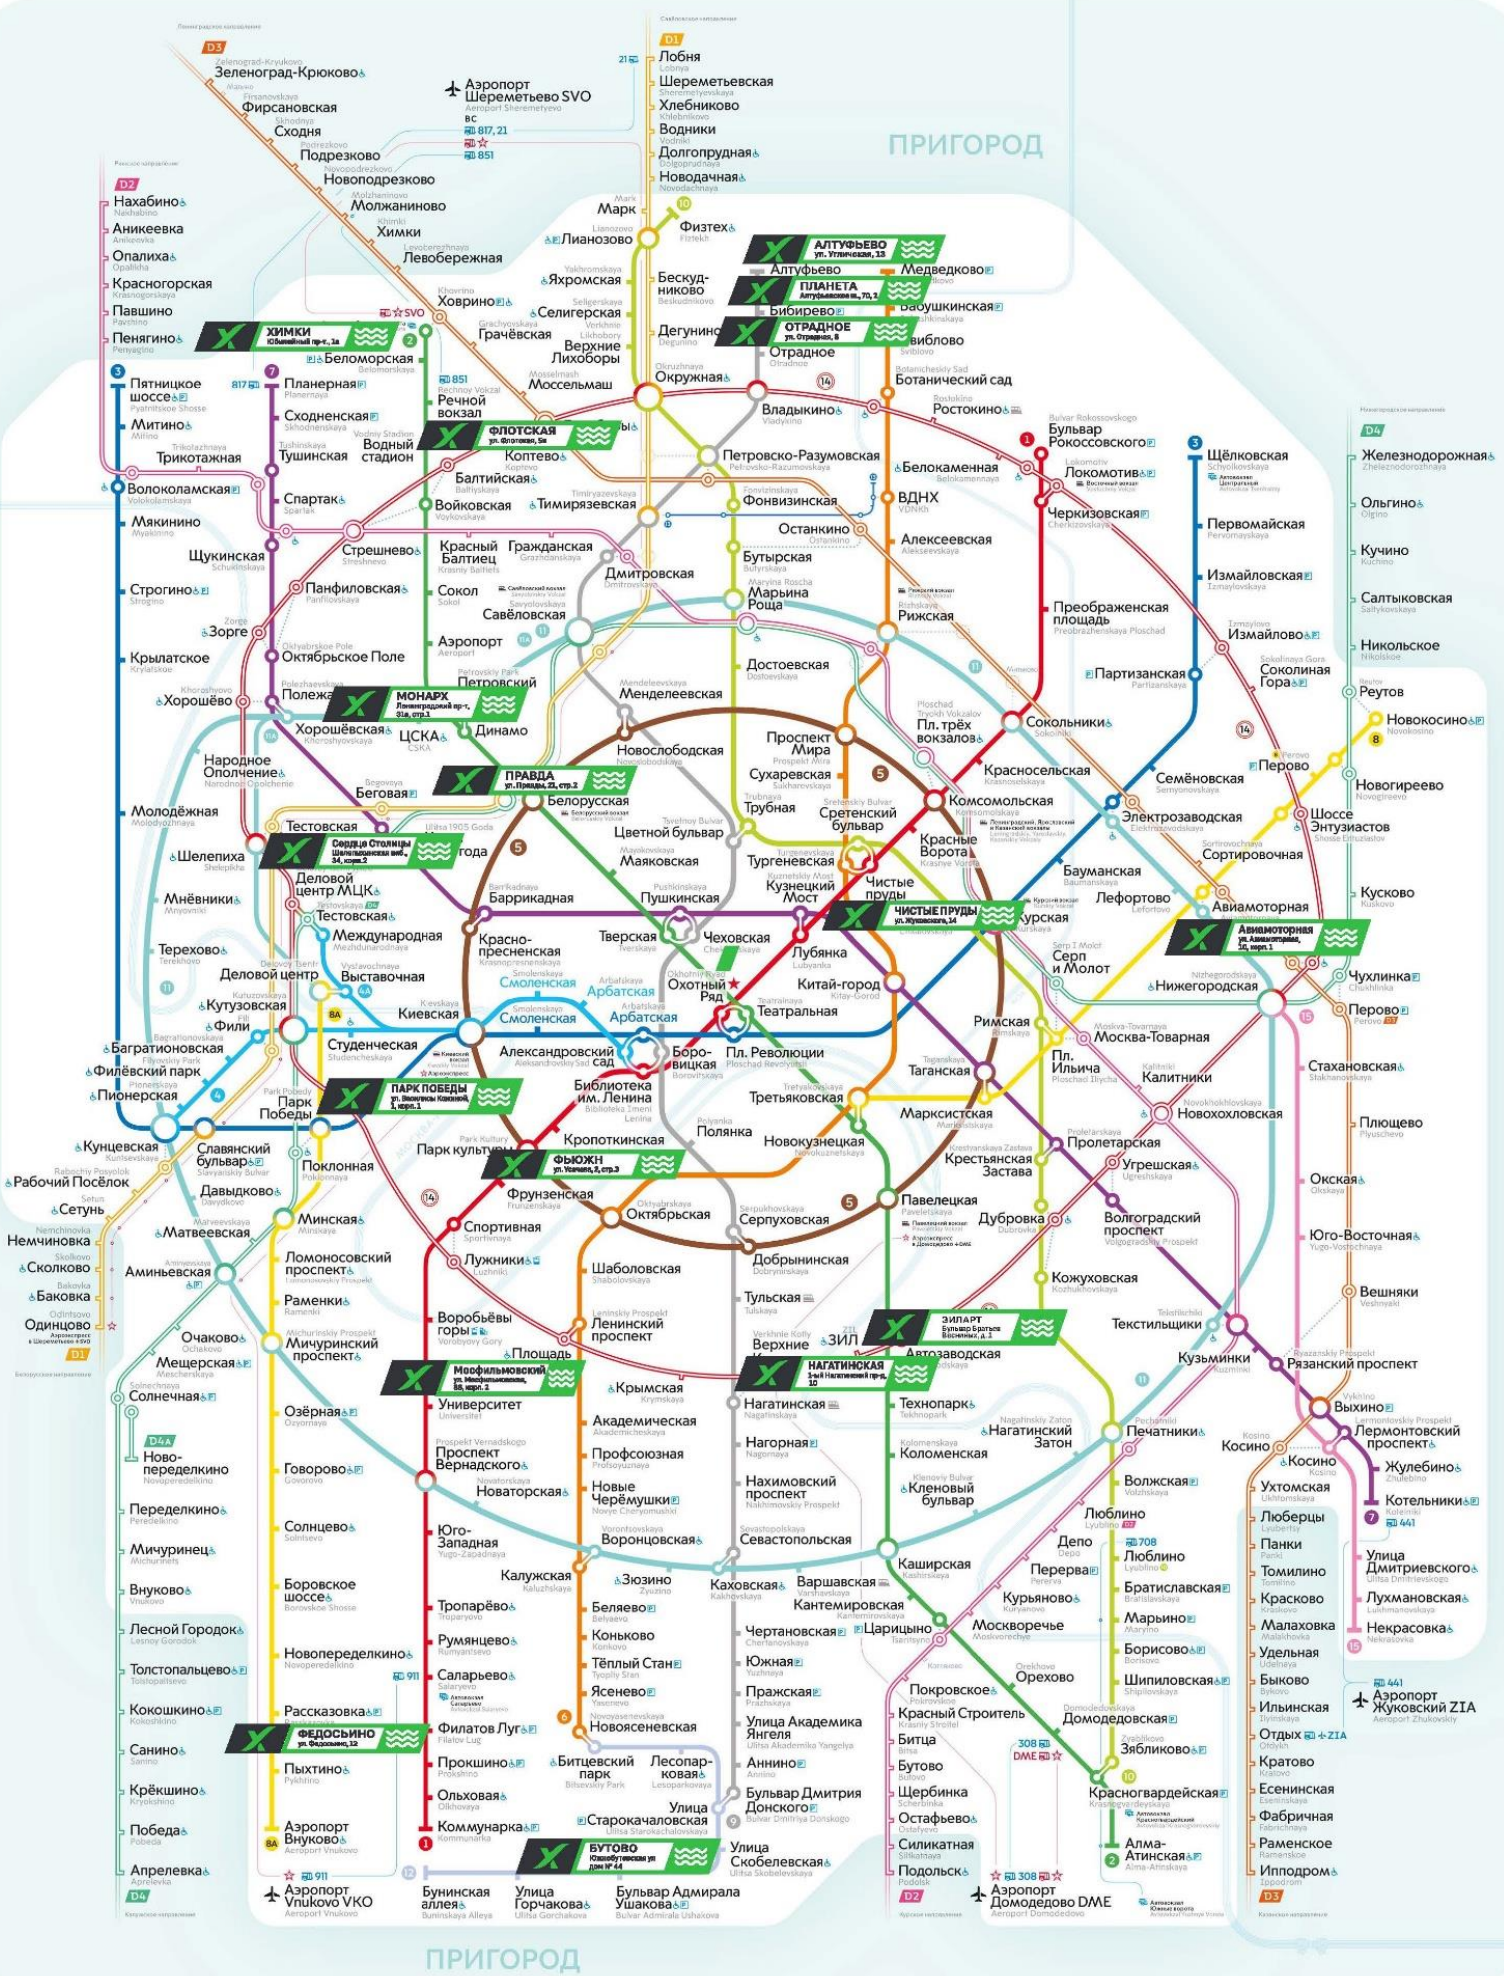

# ФИТНЕС-КЛУБЫ XFIT В МОСКВЕ

— знак клуба

— бассейн